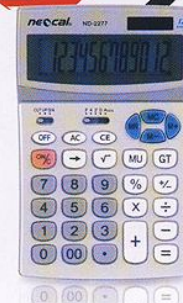

ND-2247T-12

- 12 DIGITS
- TAX
- 3-KEY MEMORY
- PLASTIC KEY

- ▶ จอแสดงผลขนาดใหญ่ 12 หลัก
- ▶ มีปุ่ม TAX+ / TAX-
- ▶ จอภาพปรับได้
- ▶ ใช้พลังงานแสงอาทิตย์ และแบตเตอรี่

ND-2256-8

- 8 DIGITS
- AUTO POWER-OFF
- 4-KEY MEMORY
- PLASTIC KEY

- ▶ จอแสดงผลขนาดใหญ่ 8 หลัก
- ▶ เครื่องหมายจุลภาคแบ่งทศนิยม 3 หลัก
- ▶ มีปุ่ม $\sqrt{\quad}$ และปุ่มคำนวณ %
- ▶ ใช้พลังงานแสงอาทิตย์และแบตเตอรี่

Colorful

ND-2277-12

- 12 DIGITS
- AUTO POWER-OFF
- 3-KEY MEMORY
- PLASTIC KEY