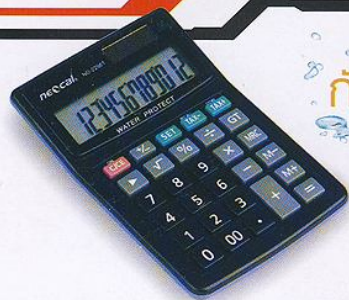

NH-265-8

- ▶ จอแสดงผลขนาดใหญ่ 8 หลัก
- ▶ ขนาดกะทัดรัด พกพาสะดวก
- ▶ ใช้พลังงานแสงอาทิตย์ และแบตเตอรี่

Check & Correct Type

ND-2231T-12

- ▶ จอแสดงผลขนาดใหญ่ 12 หลัก
- ▶ Metal Cover ▶ มีปุ่ม TAX ▶ MU
- ▶ ตรวจสอบการทำงานได้ 120 Steps
- ▶ ใช้พลังงานแสงอาทิตย์ และแบตเตอรี่

Desktop Type

ND-2201U Plus

USB
Connect
Ready

- ▶ จอแสดงผลขนาดใหญ่ 12 หลัก
- ▶ ใช้เป็นแป้นพิมพ์ตัวเลข เมื่อต่อกับ Computer Notebook
- ▶ รองรับ Windows 98, ME, 2000, XP
- ▶ มีปุ่มปรับทศนิยม CUT UP 5/4 ADD2
- ▶ มีปุ่ม TAX+ / TAX-
- ▶ Metal Cover
- ▶ ใช้พลังงานแสงอาทิตย์และแบตเตอรี่

ND-2296T-12

กันน้ำ

- ▶ จอแสดงผลขนาดใหญ่ 12 หลัก
- ▶ ตัวเครื่องกันน้ำ ▶ มีปุ่ม TAX+ / TAX-
- ▶ ใช้พลังงานแสงอาทิตย์ และแบตเตอรี่

ND-2325-12

กันน้ำ

- ▶ จอแสดงผลขนาดใหญ่ 12 หลัก
- ▶ ตัวเครื่องกันน้ำ
- ▶ ใช้พลังงานแสงอาทิตย์ และแบตเตอรี่