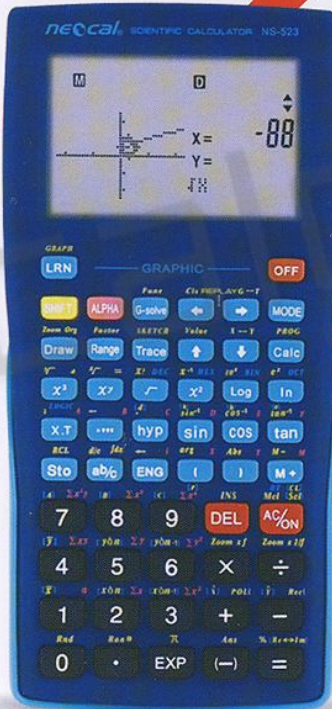

neocal®

Electronic Calculator

"Bring To Chance, Everything You Want"

หมายเหตุ ลูกค้าสามารถสั่งซื้อหรือขอใบเสนอราคาผ่านเพจได้ที่เอกสารหน้าสุดท้ายของคู่มือ

Intelligent and Fun lifestyle

- Scientific
- Check and Correct
- Desktop
- Mini-Desktop
- Handy

Calculator 2011-2012

Scientific Type

NS-523

- GRAPHIC SCIENTIFIC
- 360 FUNCTIONS
- PLASTIC KEY
- AUTO POWER-OFF

NS-527

- SCIENTIFIC 2 LINE DISPLAY
- 240 FUNCTIONS
- PLASTIC KEY
- DOT MATRIX
- AUTO POWER-OFF
- 10+2 DIGITS

- ▶ เทียบเท่ากับ CASIO fx-7400
- ▶ จอแสดงผลขนาดใหญ่
- ▶ หน้าจอแสดงผล 2 บรรทัด
- ▶ ใช้พลังงานแบตเตอรี่ AA ▶ 360 ฟังก์ชัน

- ▶ เทียบเท่ากับ CASIO fx-350MS
- ▶ จอแสดงผล Dot Matrix 10+2 หลัก
- ▶ แสดงผลและคำนวณรูปแบบเศษส่วน
- ▶ ใช้พลังงานแบตเตอรี่ ▶ 240 ฟังก์ชัน

Handy Type

NT-203-8

- 8 DIGITS
- 3-KEY MEMORY
- PLASTIC KEY
- PAPER CUTTER

- ▶ จอแสดงผลขนาดใหญ่ 8 หลัก
- ▶ มีดเปิดซองจดหมายในตัว
- ▶ ใช้พลังงานแบตเตอรี่

NH-286-8

- 8 DIGITS
- AUTO POWER-OFF
- PLASTIC KEY
- 3-KEY MEMORY