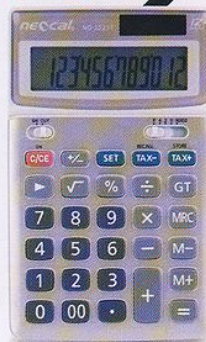

ND-2213T-12

- 12 DIGITS
- TAX
- AUTO POWER-OFF
- 3-KEY MEMORY
- PLASTIC KEY
- +
-
- ×
- ÷

- ▶ จอแสดงผลขนาดใหญ่ 12 หลัก
- ▶ มีปุ่มแก้ไขตัวเลข ▶ มีปุ่ม TAX+ /TAX-
- ▶ ใช้พลังงานแสงอาทิตย์ และแบตเตอรี่

ND-2216-12

- 12 DIGITS
- AUTO POWER-OFF
- PLASTIC KEY
- 3-KEY MEMORY

- ▶ จอแสดงผลขนาดใหญ่ 12 หลัก
- ▶ ใช้พลังงานแสงอาทิตย์ และแบตเตอรี่

ND-2220A-12

- 12 DIGITS
- AUTO POWER-OFF
- PLASTIC KEY
- 3-KEY MEMORY
- +
-
- ×
- ÷

- ▶ จอแสดงผลขนาดใหญ่ 12 หลัก
- ▶ Metal Cover
- ▶ มีปุ่มกำหนดการขยาย MU
- ▶ มีปุ่มปรับทศนิยม
- ▶ ใช้พลังงานแสงอาทิตย์ และแบตเตอรี่

ND-2223T-12

- 12 DIGITS
- TAX
- AUTO POWER-OFF
- 3-KEY MEMORY
- PLASTIC KEY
- +
-
- ×
- ÷

- ▶ จอแสดงผลขนาดใหญ่ 12 หลัก
- ▶ มีปุ่ม TAX+ / TAX-
- ▶ Metal Cover
- ▶ ใช้พลังงานแสงอาทิตย์ และแบตเตอรี่

ND-2321A-12

- 12 DIGITS
- AUTO POWER-OFF
- PLASTIC KEY
- 3-KEY MEMORY
- +
-
- ×
- ÷

- ▶ จอแสดงผลขนาดใหญ่ 12 หลัก
- ▶ Metal Cover ▶ จอภาพปรับได้
- ▶ มีปุ่มปรับทศนิยม
- ▶ ใช้พลังงานแสงอาทิตย์ และแบตเตอรี่