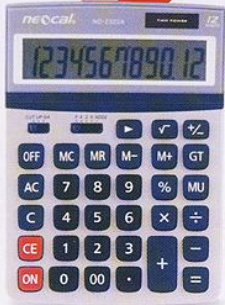

ND-2322A-12

- จอแสดงผลขนาดใหญ่ 12 หลัก
- Metal Cover ▶ จอภาพปรับได้
- มีปุ่มปรับทศนิยม
- ใช้พลังงานแสงอาทิตย์ และแบตเตอรี่