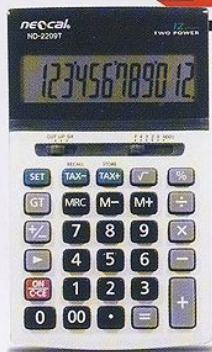

ND-2208A-12

- 12 DIGITS
- AUTO POWER-OFF
- 4-KEY MEMORY
- PLASTIC KEY

- ▶ จอแสดงผลขนาดใหญ่ 12 หลัก
- ▶ Metal Cover
- ▶ จอภาพปรับได้
- ▶ มีปุ่มปรับทศนิยม CUT UP 5/4 ADD2
- ▶ มีปุ่มแก้ไขตัวเลข
- ▶ ใช้พลังงานแสงอาทิตย์ และแบตเตอรี่

ND-2209A-12

- 12 DIGITS
- AUTO POWER-OFF
- 4-KEY MEMORY
- PLASTIC KEY

- ▶ จอแสดงผลขนาดใหญ่ 12 หลัก
- ▶ Metal Cover
- ▶ จอภาพปรับได้
- ▶ มีปุ่มปรับทศนิยม CUT UP 5/4 AD
- ▶ มีปุ่มรวมยอดทั้งหมด GT
- ▶ ใช้พลังงานแสงอาทิตย์ และแบตเตอรี่

ND-2206T-12

- 12 DIGITS
- TAX
- PLASTIC KEY

- ▶ จอแสดงผลขนาดใหญ่ 12 หลัก
- ▶ มีปุ่มปรับทศนิยม CUT UP 5/4 ADD2
- ▶ มีปุ่ม TAX+ / TAX-
- ▶ Metal Cover
- ▶ ใช้พลังงานแสงอาทิตย์ และแบตเตอรี่

ND-2209T-12

- 12 DIGITS
- AUTO POWER-OFF
- PLASTIC KEY
- TAX
- 3-KEY MEMORY