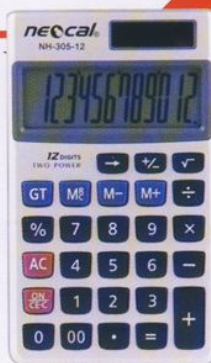

NH-308-12

Modern & Simplicity

- ▶ จอแสดงผลขนาดใหญ่ 12 หลัก
- ▶ ทันสมัยเหมาะกับทุกสไตล์
- ▶ มีปุ่มกำหนดการขาย MU
- ▶ ใช้พลังงานแสงอาทิตย์ และแบตเตอรี่

Handy Type

NH-241-8

- ▶ จอแสดงผลขนาดใหญ่ 8 หลัก
- ▶ พร้อมสายคล้องคอ
- ▶ ใช้พลังงานแบตเตอรี่

NH-303T-12

- ▶ จอแสดงผลขนาดใหญ่ 12 หลัก
- ▶ มีปุ่ม TAX+ / TAX- ▶ มีฝาพับปิด
- ▶ ใช้พลังงานแสงอาทิตย์ และแบตเตอรี่

NH-305-12

- ▶ จอแสดงผลขนาดใหญ่ 12 หลัก
- ▶ Metal Cover
- ▶ ใช้พลังงานแสงอาทิตย์ และแบตเตอรี่