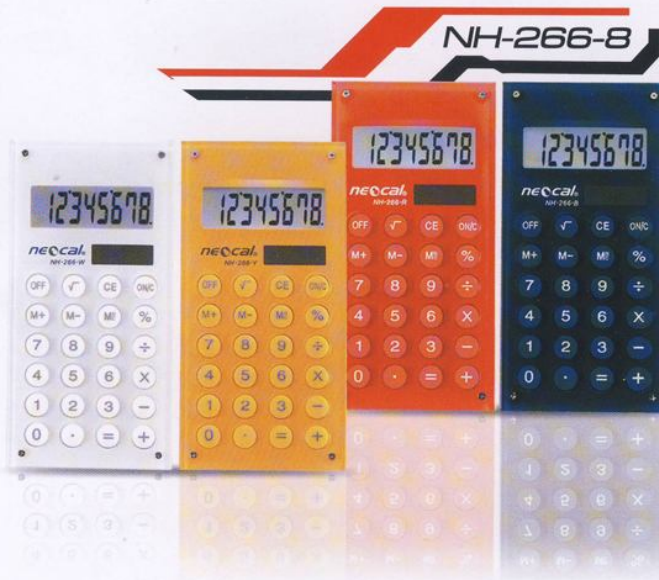

- ▶ เทียบเท่ากับ CASIO fx-7400
- ▶ จอแสดงผลขนาดใหญ่
- ▶ หน้าจอแสดงผล 2 บรรทัด
- ▶ ใช้พลังงานแบตเตอรี่ AA ▶ 360 ฟังก์ชัน

- ▶ เทียบเท่ากับ CASIO fx-350MS
- ▶ จอแสดงผล Dot Matrix 10+2 หลัก
- ▶ แสดงผลและคำนวณรูปแบบเศษส่วน
- ▶ ใช้พลังงานแบตเตอรี่ ▶ 240 ฟังก์ชัน

- ▶ จอแสดงผลขนาดใหญ่ 8 หลัก
- ▶ ใช้พลังงานแสงอาทิตย์ และแบตเตอรี่

NH-310-12

- 12 DIGITS
- AUTO POWER-OFF
- RUBBER KEY
- 3-KEY MEMORY

- ▶ จอแสดงผลขนาดใหญ่ 12 หลัก
- ▶ ออกแบบสีทันสมัย
- ▶ มีปุ่มกำหนดการขาย MU
- ▶ ใช้พลังงานแสงอาทิตย์ และแบตเตอรี่

Handy Type

NH-266-8

Acrylic Body

- ▶ จอแสดงผลขนาดใหญ่ 8 หลัก
- ▶ สีเส้นสวยงาม ดูทันสมัย
- ▶ ใช้พลังงานแสงอาทิตย์ และแบตเตอรี่

NH-316-8

Acrylic Body

- ▶ จอแสดงผลขนาดใหญ่ 8 หลัก
- ▶ สีเส้นสวยงาม ดูทันสมัย
- ▶ สามารถคำนวณหาค่าเปอร์เซ็นต์กำไร
- ▶ ใช้พลังงานแสงอาทิตย์ และแบตเตอรี่