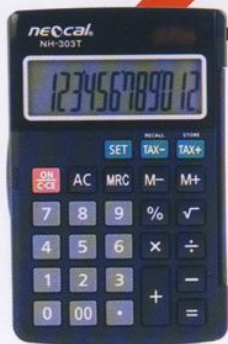

NH-308-12

Modern & Simplicity

- ▶ จอแสดงผลขนาดใหญ่ 12 หลัก
- ▶ ทันสมัยเหมาะกับทุกสไตล์
- ▶ มีปุ่มกำหนดการขาย MU
- ▶ ใช้พลังงานแสงอาทิตย์ และแบตเตอรี่

Handy Type

NH-241-8

- ▶ จอแสดงผลขนาดใหญ่ 8 หลัก
- ▶ พร้อมสายคล้องคอ
- ▶ ใช้พลังงานแบตเตอรี่

NH-303T-12

- ▶ จอแสดงผลขนาดใหญ่ 12 หลัก
- ▶ มีปุ่ม TAX+ / TAX- ▶ มีฝาพับปิด
- ▶ ใช้พลังงานแสงอาทิตย์ และแบตเตอรี่

NH-305-12

- ▶ จอแสดงผลขนาดใหญ่ 12 หลัก
- ▶ Metal Cover
- ▶ ใช้พลังงานแสงอาทิตย์ และแบตเตอรี่