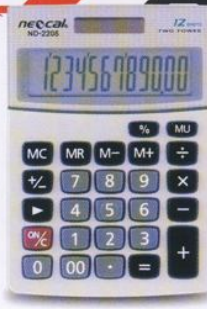

- 12 DIGITS
- AUTO POWER-OFF
- 4-KEY MEMORY
- PLASTIC KEY

- จอแสดงผลขนาดใหญ่ 12 หลัก
- Metal Cover
- ใช้พลังงานแสงอาทิตย์ และแบตเตอรี่

ND-2202-12