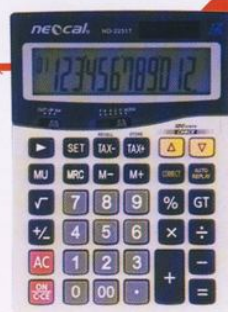

NH-303T-12

- ▶ จอแสดงผลขนาดใหญ่ 12 หลัก
- ▶ มีปุ่ม TAX+ / TAX- ▶ มีฝาพับปิด
- ▶ ใช้พลังงานแสงอาทิตย์ และแบตเตอรี่

NH-305-12

- ▶ จอแสดงผลขนาดใหญ่ 12 หลัก
- ▶ Metal Cover
- ▶ ใช้พลังงานแสงอาทิตย์ และแบตเตอรี่

NH-265-8

- ▶ จอแสดงผลขนาดใหญ่ 8 หลัก
- ▶ ขนาดกะทัดรัด พกพาสะดวก
- ▶ ใช้พลังงานแสงอาทิตย์ และแบตเตอรี่

Check & Correct Type

ND-2231T-12

- ▶ จอแสดงผลขนาดใหญ่ 12 หลัก
- ▶ Metal Cover ▶ มีปุ่ม TAX ▶ MU
- ▶ ตรวจสอบการทำงานได้ 120 Steps
- ▶ ใช้พลังงานแสงอาทิตย์ และแบตเตอรี่