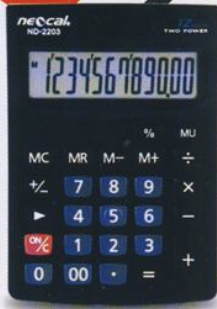

Desktop Type

ND-2201U Plus

USB
Connect
Ready

- ▶ จอแสดงผลขนาดใหญ่ 12 หลัก
- ▶ ใช้เป็นแป้นพิมพ์ตัวเลข เมื่อต่อกับ Computer Notebook
- ▶ รองรับ Windows 98, ME, 2000, XP
- ▶ มีปุ่มปรับทศนิยม CUT UP 5/4 ADD2
- ▶ มีปุ่ม TAX+ / TAX-
- ▶ Metal Cover
- ▶ ใช้พลังงานแสงอาทิตย์และแบตเตอรี่

ND-2296T-12

กันน้ำ

- ▶ จอแสดงผลขนาดใหญ่ 12 หลัก
- ▶ ตัวเครื่องกันน้ำ ▶ มีปุ่ม TAX+ / TAX-
- ▶ ใช้พลังงานแสงอาทิตย์ และแบตเตอรี่

ND-2325-12

กันน้ำ

- ▶ จอแสดงผลขนาดใหญ่ 12 หลัก
- ▶ ตัวเครื่องกันน้ำ
- ▶ ใช้พลังงานแสงอาทิตย์ และแบตเตอรี่

Mini Desktop

ND-2203-12

- 12 DIGITS
- AUTO POWER-OFF
- 4-KEY MEMORY
- PLASTIC KEY

- ▶ จอแสดงผลขนาดใหญ่ 12 หลัก
- ▶ เครื่องหมายจุลภาคแบ่งทศนิยม 3 หลัก
- ▶ มีปุ่มกำหนดการขยาย MU
- ▶ ใช้พลังงานแสงอาทิตย์และแบตเตอรี่