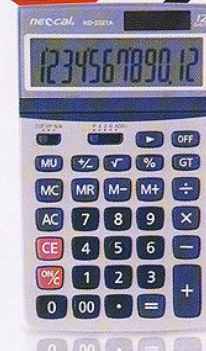

- ▶ จอแสดงผลขนาดใหญ่ 12 หลัก
- ▶ Metal Cover
- ▶ มีปุ่มกำหนดการขยาย MU
- ▶ มีปุ่มปรับทศนิยม
- ▶ ใช้พลังงานแสงอาทิตย์ และแบตเตอรี่

ND-2223T-12

- 12 DIGITS
- TAX
- AUTO POWER-OFF
- 3-KEY MEMORY
- PLASTIC KEY
- +
-
- ×
- ÷

- ▶ จอแสดงผลขนาดใหญ่ 12 หลัก
- ▶ มีปุ่ม TAX+ / TAX-
- ▶ Metal Cover
- ▶ ใช้พลังงานแสงอาทิตย์ และแบตเตอรี่

ND-2321A-12

- 12 DIGITS
- AUTO POWER-OFF
- PLASTIC KEY
- 3-KEY MEMORY
- +
-
- ×
- ÷

- ▶ จอแสดงผลขนาดใหญ่ 12 หลัก
- ▶ Metal Cover ▶ จอภาพปรับได้
- ▶ มีปุ่มปรับทศนิยม
- ▶ ใช้พลังงานแสงอาทิตย์ และแบตเตอรี่