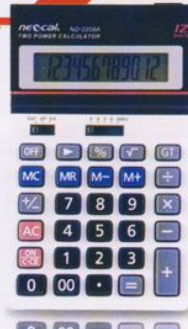

- 12 DIGITS
- AUTO POWER-OFF
- 4-KEY MEMORY
- PLASTIC KEY

- จอแสดงผลขนาดใหญ่ 12 หลัก
- Metal Cover
- มีปุ่มปรับทศนิยม CUT UP 5/4 ADD2
- มีปุ่มรวมยอดทั้งหมด GT
- ใช้พลังงานแสงอาทิตย์ และแบตเตอรี่

ND-2208A-12

- 12 DIGITS
- AUTO POWER-OFF
- 4-KEY MEMORY
- PLASTIC KEY

- จอแสดงผลขนาดใหญ่ 12 หลัก
- Metal Cover
- จอภาพปรับได้
- มีปุ่มปรับทศนิยม CUT UP 5/4 ADD2
- มีปุ่มแก้ไขตัวเลข
- ใช้พลังงานแสงอาทิตย์ และแบตเตอรี่

ND-2209A-12