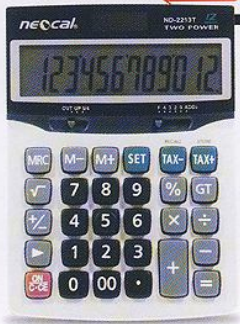

- ▶ จอแสดงผลขนาดใหญ่ 12 หลัก
- ▶ Metal Cover ▶ TAX+ /TAX-
- ▶ ใช้พลังงานแสงอาทิตย์ และแบตเตอรี่

ND-2213A-12

- 12 DIGITS
- AUTO POWER-OFF
- PLASTIC KEY
- 3-KEY MEMORY
- +
-
- ×
- ÷

- ▶ จอแสดงผลขนาดใหญ่ 12 หลัก
- ▶ มีปุ่มปรับทศนิยม CUT UP 5/4 ADD2
- ▶ มีปุ่มกำหนดการขยาย MU
- ▶ ใช้พลังงานแสงอาทิตย์ และแบตเตอรี่

ND-2213T-12

- 12 DIGITS
- TAX
- AUTO POWER-OFF
- 3-KEY MEMORY
- PLASTIC KEY
- +
-
- ×
- ÷

- ▶ จอแสดงผลขนาดใหญ่ 12 หลัก
- ▶ มีปุ่มแก้ไขตัวเลข ▶ มีปุ่ม TAX+ /TAX-
- ▶ ใช้พลังงานแสงอาทิตย์ และแบตเตอรี่

ND-2216-12