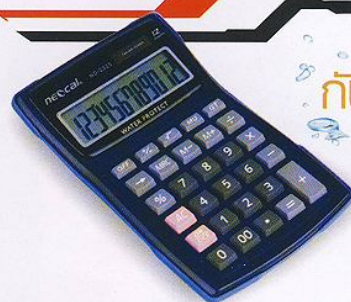

ND-2296T-12

กันน้ำ

- ▶ จอแสดงผลขนาดใหญ่ 12 หลัก
- ▶ ตัวเครื่องกันน้ำ ▶ มีปุ่ม TAX+ / TAX-
- ▶ ใช้พลังงานแสงอาทิตย์ และแบตเตอรี่

ND-2325-12

กันน้ำ

- ▶ จอแสดงผลขนาดใหญ่ 12 หลัก
- ▶ ตัวเครื่องกันน้ำ
- ▶ ใช้พลังงานแสงอาทิตย์ และแบตเตอรี่

Mini Desktop

ND-2203-12

- 12 DIGITS
- AUTO POWER-OFF
- 4-KEY MEMORY
- PLASTIC KEY

- ▶ จอแสดงผลขนาดใหญ่ 12 หลัก
- ▶ เครื่องหมายจุลภาคแบ่งทศนิยม 3 หลัก
- ▶ มีปุ่มกำหนดการขยาย MU
- ▶ ใช้พลังงานแสงอาทิตย์และแบตเตอรี่