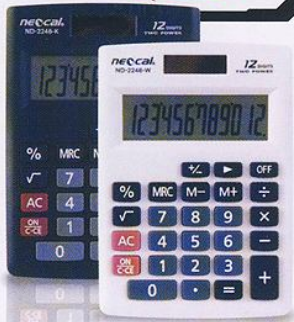

ND-2246-12

- 12 DIGITS
- AUTO POWER-OFF
- 3-KEY MEMORY
- PLASTIC KEY

- จอแสดงผลขนาดใหญ่ 12 หลัก
- มีปุ่ม $\sqrt{\quad}$ และปุ่มลบเลขถอยหลัง
- ใช้พลังงานแสงอาทิตย์ และแบตเตอรี่