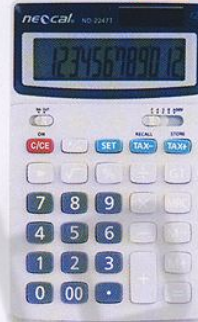

- ▶ จอแสดงผลขนาดใหญ่ 12 หลัก
- ▶ มีปุ่มปรับทศนิยม
- ▶ มีปุ่มกำหนดการขยาย MU
- ▶ ใช้พลังงานแสงอาทิตย์ และแบตเตอรี่

ND-2246-12

- 12 DIGITS
- AUTO POWER-OFF
- 3-KEY MEMORY
- PLASTIC KEY

- ▶ จอแสดงผลขนาดใหญ่ 12 หลัก
- ▶ มีปุ่ม $\sqrt{\quad}$ และปุ่มลบเลขถอยหลัง
- ▶ ใช้พลังงานแสงอาทิตย์ และแบตเตอรี่

ND-2247T-12

- 12 DIGITS
- TAX
- 3-KEY MEMORY
- PLASTIC KEY

- ▶ จอแสดงผลขนาดใหญ่ 12 หลัก
- ▶ มีปุ่ม TAX+ / TAX-
- ▶ จอภาพปรับได้
- ▶ ใช้พลังงานแสงอาทิตย์ และแบตเตอรี่

ND-2256-8

- 8 DIGITS
- AUTO POWER-OFF
- 4-KEY MEMORY
- PLASTIC KEY