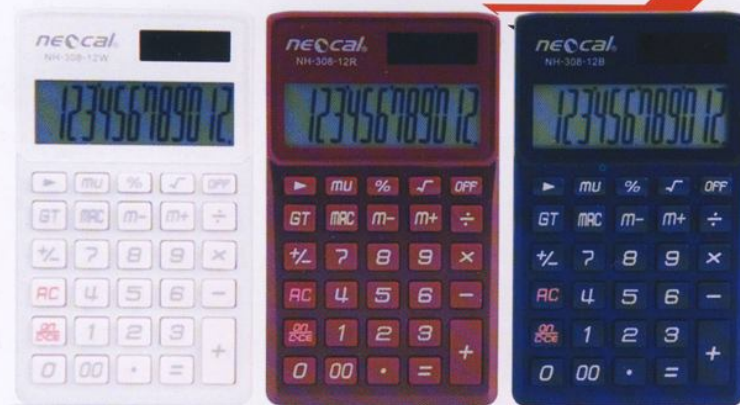

Handy Type

NH-266-8

Acrylic Body

- ▶ จอแสดงผลขนาดใหญ่ 8 หลัก
- ▶ สีเส้นสวยงาม ดูทันสมัย
- ▶ ใช้พลังงานแสงอาทิตย์ และแบตเตอรี่

NH-316-8

Acrylic Body

- ▶ จอแสดงผลขนาดใหญ่ 8 หลัก
- ▶ สีเส้นสวยงาม ดูทันสมัย
- ▶ สามารถคำนวณหาค่าเปอร์เซ็นต์กำไร
- ▶ ใช้พลังงานแสงอาทิตย์ และแบตเตอรี่

NH-308-12

Modern & Simplicity

- ▶ จอแสดงผลขนาดใหญ่ 12 หลัก
- ▶ ทันสมัยเหมาะกับทุกสไตล์
- ▶ มีปุ่มกำหนดการขาย MU
- ▶ ใช้พลังงานแสงอาทิตย์ และแบตเตอรี่

Handy Type

NH-241-8

- ▶ จอแสดงผลขนาดใหญ่ 8 หลัก
- ▶ พร้อมสายคล้องคอ
- ▶ ใช้พลังงานแบตเตอรี่