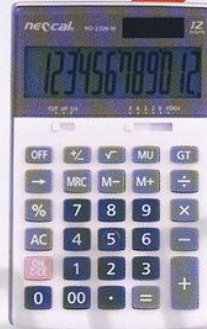

- ▶ จอแสดงผลขนาดใหญ่ 12 หลัก
- ▶ มีปุ่ม TAX+ / TAX-
- ▶ Metal Cover
- ▶ ใช้พลังงานแสงอาทิตย์ และแบตเตอรี่

ND-2321A-12

- 12 DIGITS
- AUTO POWER-OFF
- PLASTIC KEY
- 3-KEY MEMORY
- +
-
- ×
- ÷

- ▶ จอแสดงผลขนาดใหญ่ 12 หลัก
- ▶ Metal Cover ▶ จอภาพปรับได้
- ▶ มีปุ่มปรับทศนิยม
- ▶ ใช้พลังงานแสงอาทิตย์ และแบตเตอรี่

ND-2236T-12

- ▶ จอแสดงผลขนาดใหญ่ 12 หลัก
- ▶ มีปุ่ม TAX+ / TAX- ▶ มีปุ่ม $\sqrt{\quad}$
- ▶ ใช้พลังงานแสงอาทิตย์ และแบตเตอรี่

ND-2239T-12

- ▶ จอแสดงผลขนาดใหญ่ 12 หลัก
- ▶ มีปุ่ม TAX+ / TAX-
- ▶ มีปุ่มปรับทศนิยม CUT UP 5/4 ADD2
- ▶ มีปุ่มกำหนดการขยาย MU
- ▶ ใช้พลังงานแสงอาทิตย์ และแบตเตอรี่

ND-2322A-12

- ▶ จอแสดงผลขนาดใหญ่ 12 หลัก
- ▶ Metal Cover ▶ จอภาพปรับได้
- ▶ มีปุ่มปรับทศนิยม
- ▶ ใช้พลังงานแสงอาทิตย์ และแบตเตอรี่

ND-2328W-12

- ▶ จอแสดงผลขนาดใหญ่ 12 หลัก
- ▶ มีปุ่มปรับทศนิยม
- ▶ ใช้พลังงานแสงอาทิตย์ และแบตเตอรี่