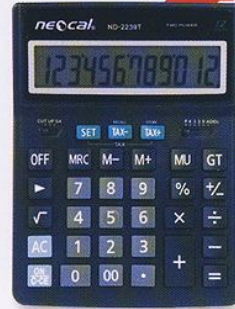

- ▶ จอแสดงผลขนาดใหญ่ 12 หลัก
- ▶ มีปุ่ม TAX+ / TAX-
- ▶ Metal Cover
- ▶ ใช้พลังงานแสงอาทิตย์ และแบตเตอรี่

ND-2321A-12

- 12 DIGITS
- AUTO POWER-OFF
- PLASTIC KEY
- 3-KEY MEMORY
- +
-
- ×
- ÷

- ▶ จอแสดงผลขนาดใหญ่ 12 หลัก
- ▶ Metal Cover ▶ จอภาพปรับได้
- ▶ มีปุ่มปรับทศนิยม
- ▶ ใช้พลังงานแสงอาทิตย์ และแบตเตอรี่

ND-2236T-12

- ▶ จอแสดงผลขนาดใหญ่ 12 หลัก
- ▶ มีปุ่ม TAX+ / TAX- ▶ มีปุ่ม $\sqrt{\quad}$
- ▶ ใช้พลังงานแสงอาทิตย์ และแบตเตอรี่

ND-2239T-12

- ▶ จอแสดงผลขนาดใหญ่ 12 หลัก
- ▶ มีปุ่ม TAX+ / TAX-
- ▶ มีปุ่มปรับทศนิยม CUT UP 5/4 ADD2
- ▶ มีปุ่มกำหนดการขยาย MU
- ▶ ใช้พลังงานแสงอาทิตย์ และแบตเตอรี่