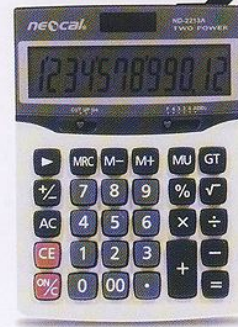

ND-2209A-12

- 12 DIGITS
- AUTO POWER-OFF
- 4-KEY MEMORY
- PLASTIC KEY

- ▶ จอแสดงผลขนาดใหญ่ 12 หลัก
- ▶ Metal Cover
- ▶ จอภาพปรับได้
- ▶ มีปุ่มปรับทศนิยม CUT UP 5/4 AD
- ▶ มีปุ่มรวมยอดทั้งหมด GT
- ▶ ใช้พลังงานแสงอาทิตย์ และแบตเตอรี่

ND-2206T-12

- 12 DIGITS
- TAX
- PLASTIC KEY

- ▶ จอแสดงผลขนาดใหญ่ 12 หลัก
- ▶ มีปุ่มปรับทศนิยม CUT UP 5/4 ADD2
- ▶ มีปุ่ม TAX+ / TAX-
- ▶ Metal Cover
- ▶ ใช้พลังงานแสงอาทิตย์ และแบตเตอรี่

ND-2209T-12

- 12 DIGITS
- AUTO POWER-OFF
- PLASTIC KEY
- TAX
- 3-KEY MEMORY

- ▶ จอแสดงผลขนาดใหญ่ 12 หลัก
- ▶ Metal Cover ▶ TAX+ /TAX-
- ▶ ใช้พลังงานแสงอาทิตย์ และแบตเตอรี่

ND-2213A-12

- 12 DIGITS
- AUTO POWER-OFF
- PLASTIC KEY
- 3-KEY MEMORY
- +
-
- ×
- ÷

- ▶ จอแสดงผลขนาดใหญ่ 12 หลัก
- ▶ มีปุ่มปรับทศนิยม CUT UP 5/4 ADD2
- ▶ มีปุ่มกำหนดการขยาย MU
- ▶ ใช้พลังงานแสงอาทิตย์ และแบตเตอรี่

ND-2213T-12

- 12 DIGITS
- TAX
- AUTO POWER-OFF
- 3-KEY MEMORY
- PLASTIC KEY
- +
-
- ×
- ÷

- ▶ จอแสดงผลขนาดใหญ่ 12 หลัก
- ▶ มีปุ่มแก้ไขตัวเลข ▶ มีปุ่ม TAX+ /TAX-
- ▶ ใช้พลังงานแสงอาทิตย์ และแบตเตอรี่

ND-2216-12