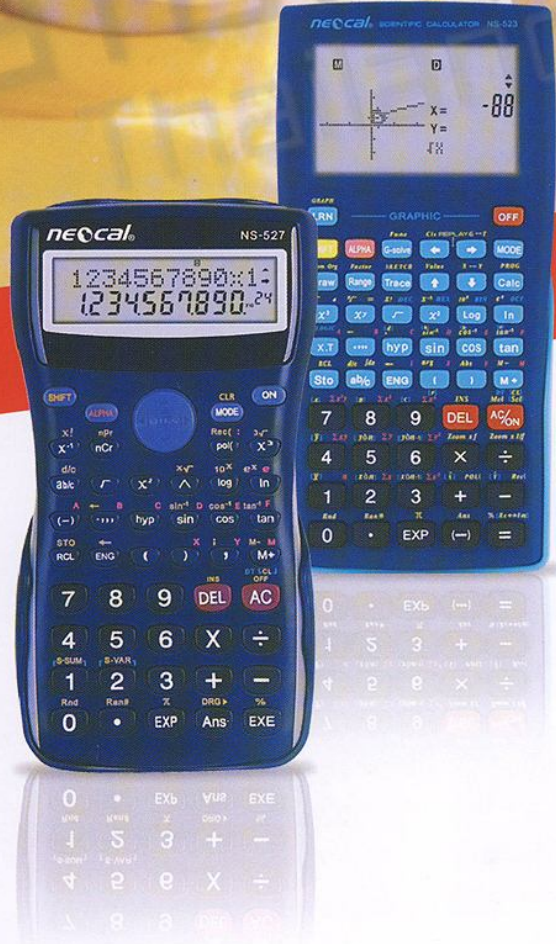

neocal®

Electronic Calculator

"Bring To Chance, Everything You Want"

หมายเหตุ ลูกค้าสามารถสั่งซื้อหรือขอใบเสนอราคาผ่านเพจได้ที่เอกสารหน้าสุดท้ายของคู่มือ

Intelligent and Fun lifestyle

- Scientific
- Check and Correct
- Desktop
- Mini-Desktop
- Handy

Calculator 2011-2012