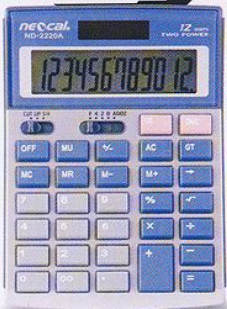

ND-2220A-12

- 12 DIGITS
- AUTO POWER-OFF
- PLASTIC KEY
- 3-KEY MEMORY
- +
- -
- ×
- ÷

- จอแสดงผลขนาดใหญ่ 12 หลัก
- Metal Cover
- มีปุ่มกำหนดการขยาย MU
- มีปุ่มปรับทศนิยม
- ใช้พลังงานแสงอาทิตย์ และแบตเตอรี่