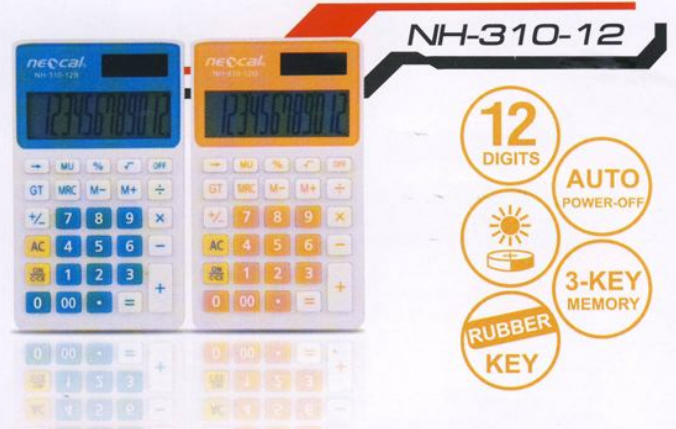

- ▶ เทียบเท่ากับ CASIO fx-7400
- ▶ จอแสดงผลขนาดใหญ่
- ▶ หน้าจอแสดงผล 2 บรรทัด
- ▶ ใช้พลังงานแบตเตอรี่ AA ▶ 360 ฟังก์ชัน

- ▶ เทียบเท่ากับ CASIO fx-350MS
- ▶ จอแสดงผล Dot Matrix 10+2 หลัก
- ▶ แสดงผลและคำนวณรูปแบบเศษส่วน
- ▶ ใช้พลังงานแบตเตอรี่ ▶ 240 ฟังก์ชัน

NH-231-8

NH-231-12

- 8/12 DIGITS
- AUTO POWER-OFF
- RUBBER KEY
- 3-KEY MEMORY

- ▶ จอแสดงผลขนาดใหญ่ 8 หลัก (NH-227)
- ▶ จอแสดงผลขนาดใหญ่ 12 หลัก (NH-227-12)
- ▶ ใช้พลังงานแสงอาทิตย์ และแบตเตอรี่

NH-215-8

- 8 DIGITS
- AUTO POWER-OFF
- RUBBER KEY
- 3-KEY MEMORY

- ▶ จอแสดงผลขนาดใหญ่ 8 หลัก
- ▶ ใช้พลังงานแสงอาทิตย์ และแบตเตอรี่

NH-310-12

- 12 DIGITS
- AUTO POWER-OFF
- RUBBER KEY
- 3-KEY MEMORY

- ▶ จอแสดงผลขนาดใหญ่ 12 หลัก
- ▶ ออกแบบสีทันสมัย
- ▶ มีปุ่มกำหนดการขาย MU
- ▶ ใช้พลังงานแสงอาทิตย์ และแบตเตอรี่