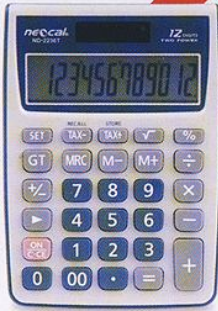

- ▶ จอแสดงผลขนาดใหญ่ 12 หลัก
- ▶ มีปุ่ม TAX+ / TAX-
- ▶ Metal Cover
- ▶ ใช้พลังงานแสงอาทิตย์ และแบตเตอรี่

ND-2321A-12

- 12 DIGITS
- AUTO POWER-OFF
- PLASTIC KEY
- 3-KEY MEMORY
- +
-
- ×
- ÷

- ▶ จอแสดงผลขนาดใหญ่ 12 หลัก
- ▶ Metal Cover ▶ จอภาพปรับได้
- ▶ มีปุ่มปรับทศนิยม
- ▶ ใช้พลังงานแสงอาทิตย์ และแบตเตอรี่

ND-2236T-12

- ▶ จอแสดงผลขนาดใหญ่ 12 หลัก
- ▶ มีปุ่ม TAX+ / TAX- ▶ มีปุ่ม $\sqrt{\quad}$
- ▶ ใช้พลังงานแสงอาทิตย์ และแบตเตอรี่

ND-2239T-12

- ▶ จอแสดงผลขนาดใหญ่ 12 หลัก
- ▶ มีปุ่ม TAX+ / TAX-
- ▶ มีปุ่มปรับทศนิยม CUT UP 5/4 ADD2
- ▶ มีปุ่มกำหนดการขยาย MU
- ▶ ใช้พลังงานแสงอาทิตย์ และแบตเตอรี่